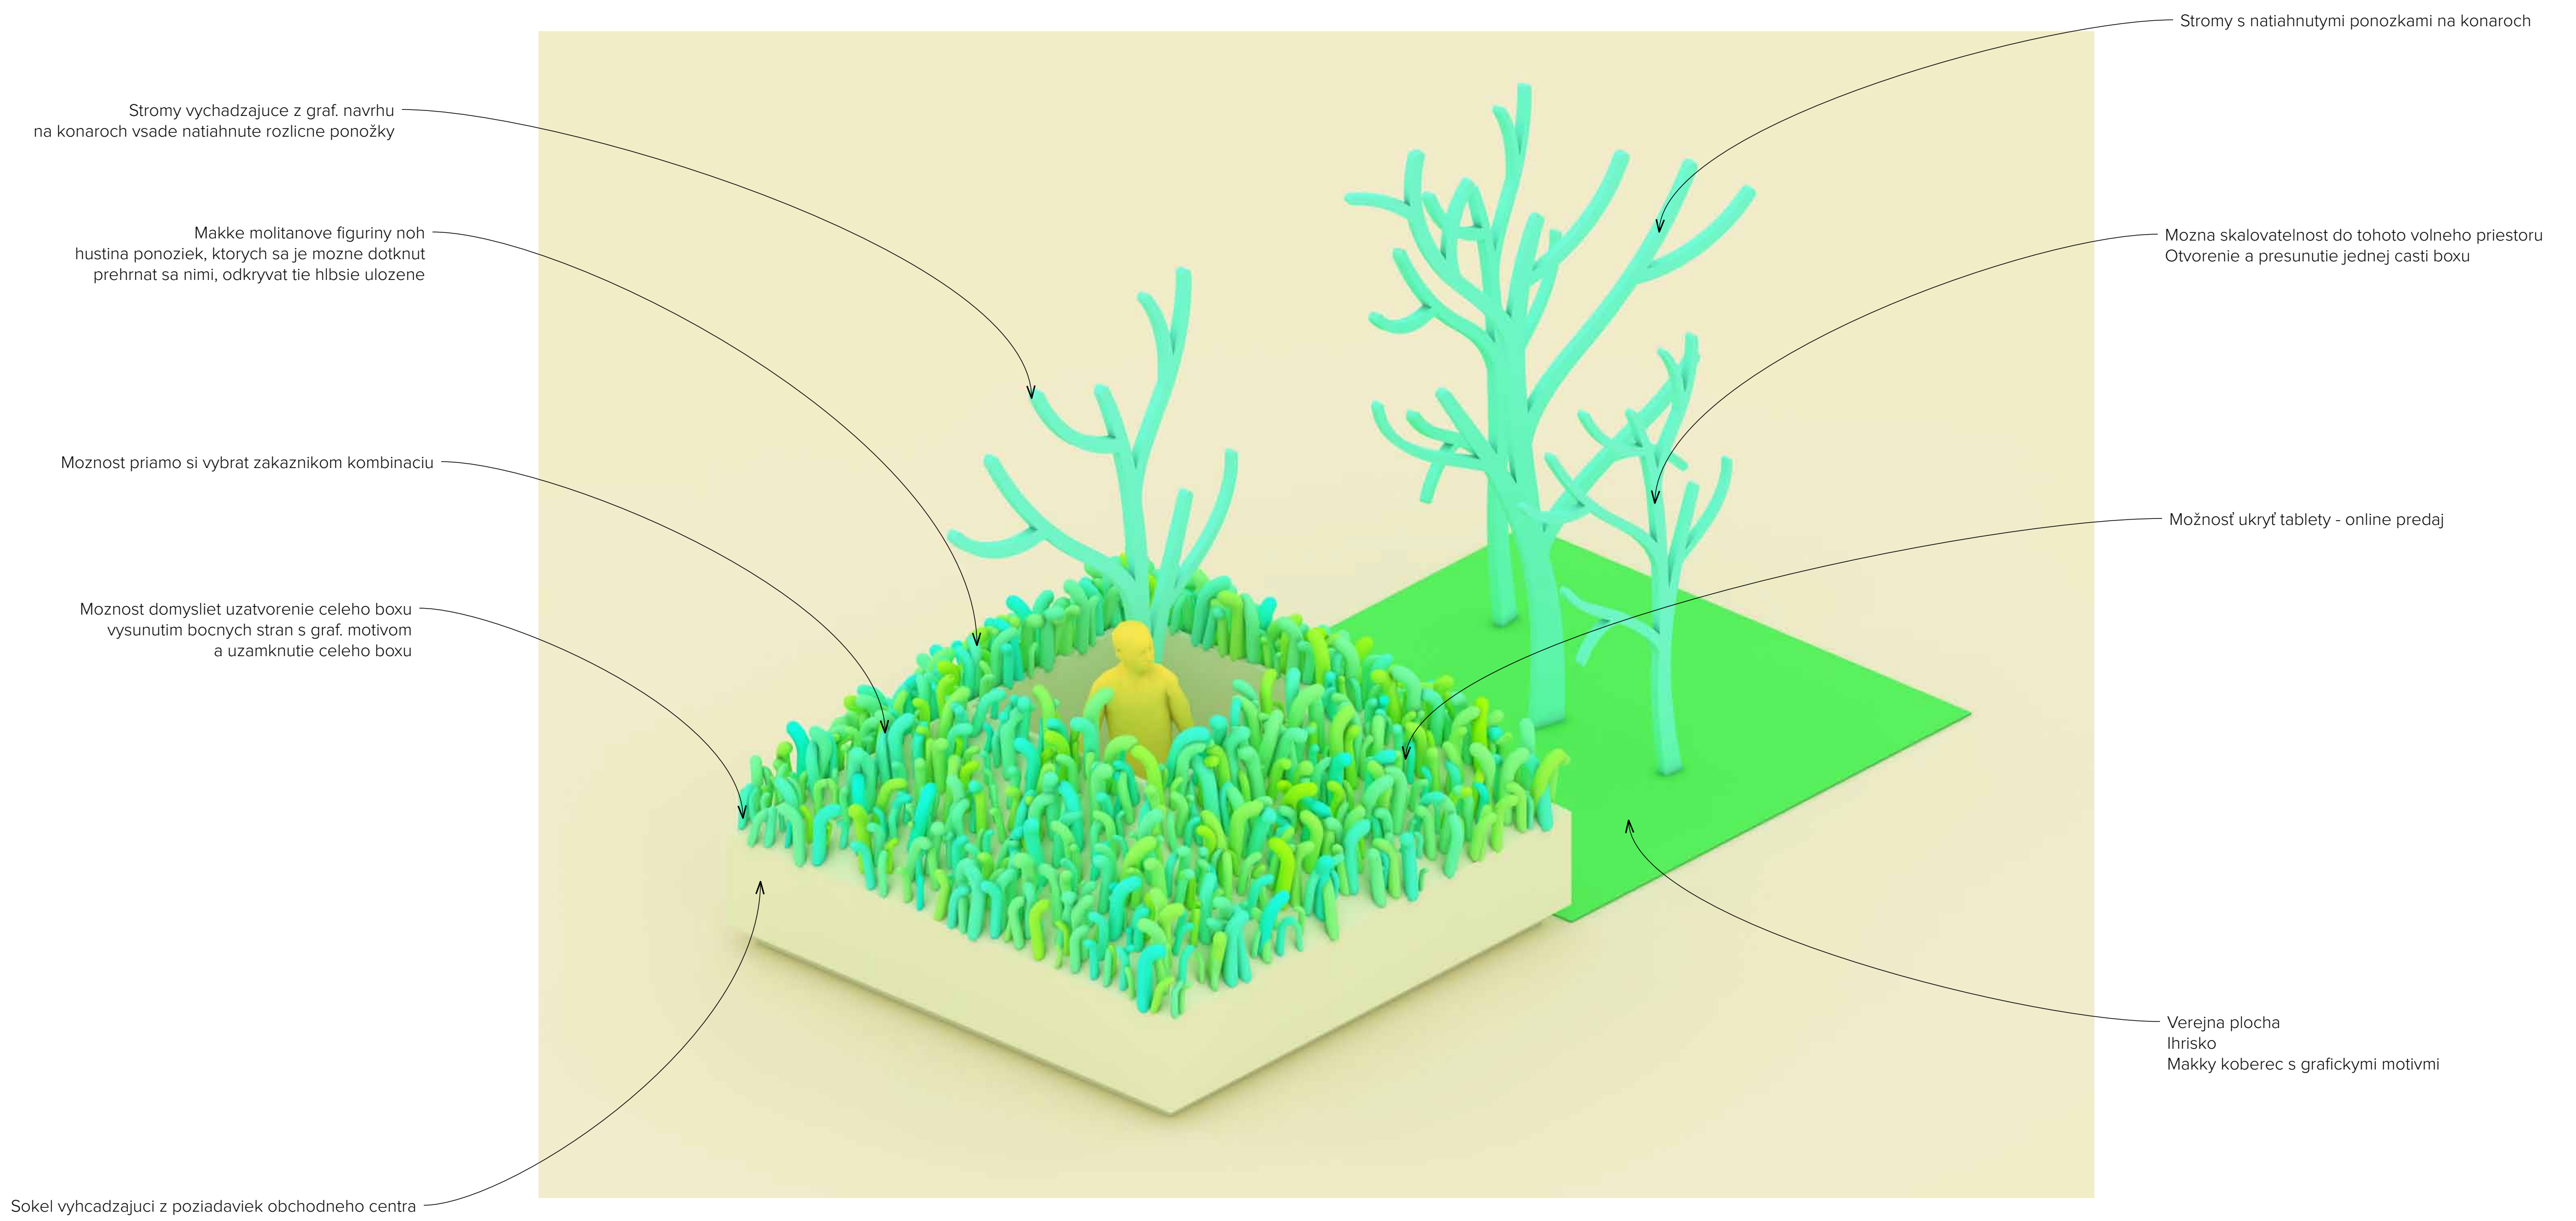

Stromy vychadzajuce z graf. navrh  
na konaroch vsade natiahnute rozlicne ponožky

Makke molitanove figuriny noh  
hustina ponoziok, ktorých sa je mozne dotknut  
prehrnat sa nimi, odkryvat tie hlbsie ulozene

Moznost priamo si vybrat zakaznikom kombinaciu

Moznost domysliet uzatvorenie celeho boxu  
vysunutim bocnych stran s graf. motivom  
a uzamknutie celeho boxu

Sokel vyhcadzajuci z poziadaviek obchodneho centra

Stromy s natiahnutymi ponožkami na konaroch

Mozna skalovatelnost do tohoto volneho priestoru  
Otvorenie a presunutie jednej casti boxu

Moznosť ukryť tablety - online predaj

Verejna plocha  
Ihrisko  
Makky koberec s grafickymi motivmi

# Var. B Oberačka

Les, záhrada, sad. Pohodlie domova, príjemný vánok na dvore. Vôňa opratej bielizne sušiaccej sa na slnku. Plody stromov lákajúce odtrhnúť si šťavnatý kúsok pre seba. Mäkká tráva a mach pod nohami. Séria prvkov stromov vychádzajúcich z grafického návrhu. Šnúry na prádlo so zavesenými ponožkami a prádлом na štipcoch. Zákazník si môže nazbierať úrodu podľa vlastného výberu. Predavač sa pohybuje voľne v priestore. Bosý predavač v ponožkách má nástroj na dočiahnutie vyššie položených kúskov. Na podlahe je mäkký plyšový koberec. Zbalenie stánku prebieha zvesením celých šnúr s ponožkami a ukrytím vo fixných prvkoch mobiliáru. Stánok je obrandovaný a otvorený verejnosti aj mimo času predaja ako zaujímavý ostrovček štylizovanej zelene v chladnom nákupnom centre.