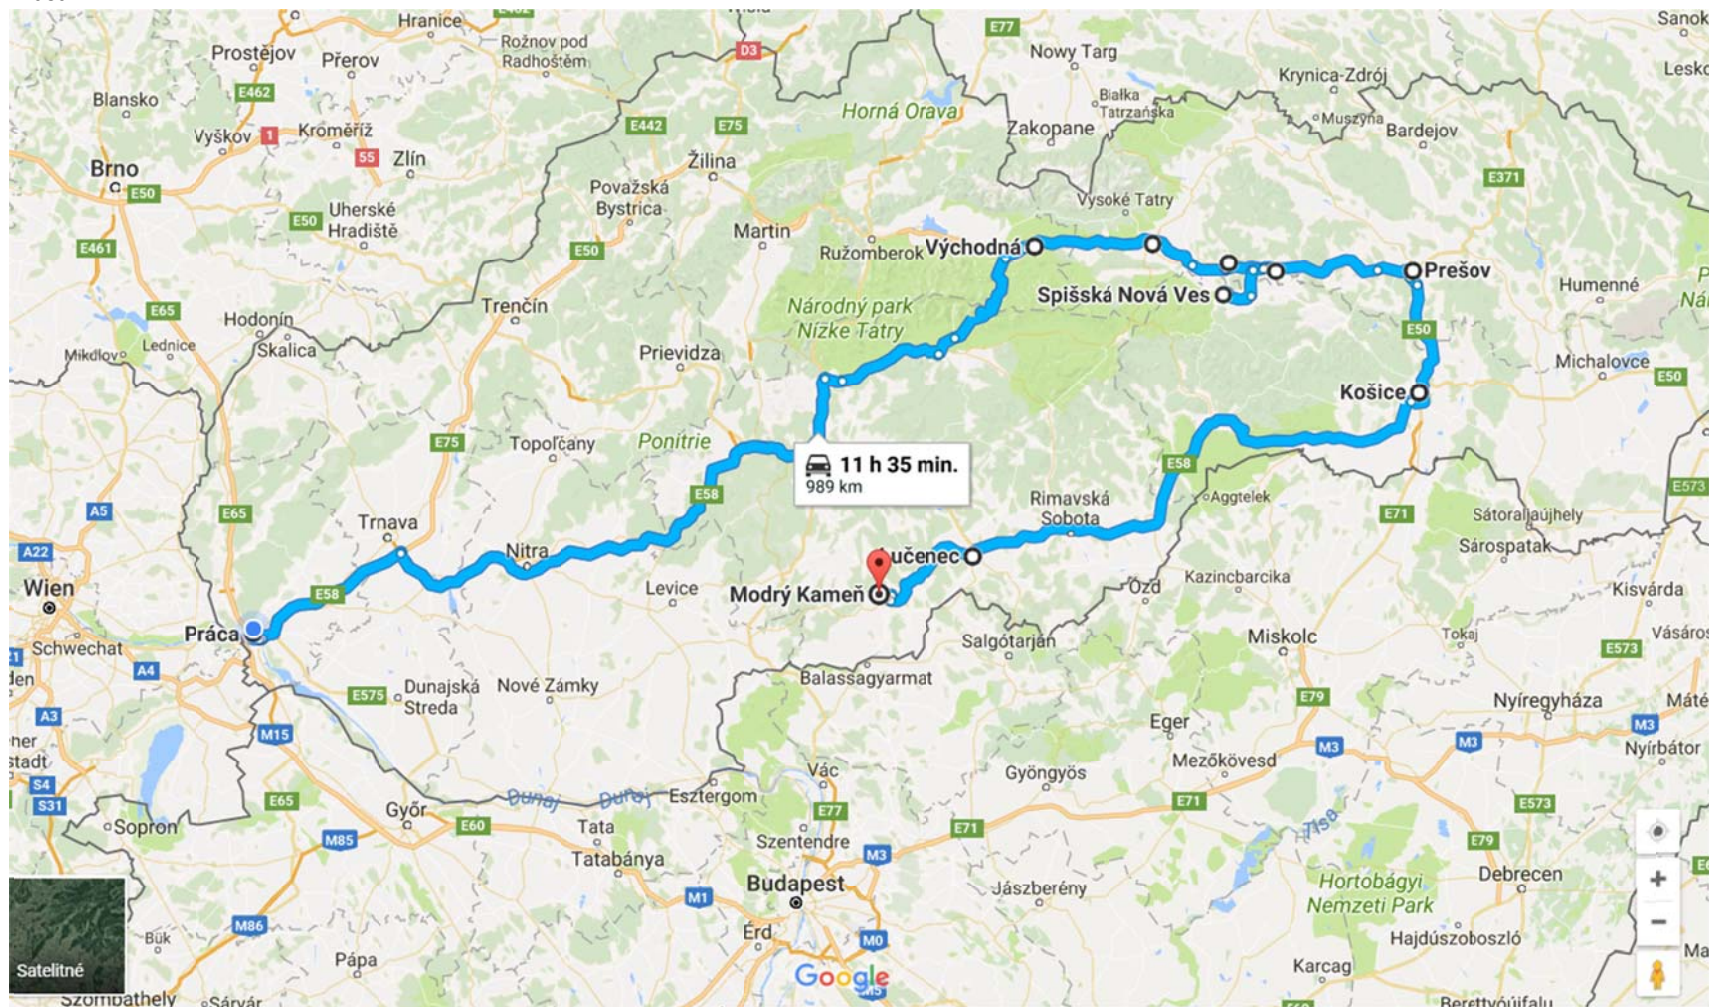

Trasa

PONDELOK 16.10.2017			
čas	miesto	akcia	
8.00 – 8.30	Zochova	stretnutie, nástup, odchod	Z.S., J.P., Z.M., D.F.
8.30 – 12.00	Bratislava - Východná	cesta	
12.00 – 13.00	Východná - amfiteáter	Prehliadka	ZM
13.00 – 14.30	Odpočívadlo Východná - Bereky	Obed	
14.30 – 15.00	Východná – Spišská Sobota	cesta	
15.00 – 15.45	Spišská Sobota	prehliadka Kostol sv. Juraja + námestie	ZM
15.45 – 16.10	Spišská Sobota - Levoča	cesta	
16.10 – 17.50	Levoča	Prehliadka Námestie, divadlo	ZS
17.50 – 18.00	Levoča – Spišská Nová ves	cesta	
18.00- 19.00	Spišská Nová Ves	Prehliadka Spišské divadlo	ZS
19.00 – 19.20	Spišská Nová Ves – Spišské Podhradie	cesta	
19.20	Spišské Podhradie	Ubytovanie Penzión Podzámok	Z.S.

		http://www.penzionpodzamok.eu/index.php/sk/	
UTOROK 17.10.2017			
8.00 – 8.30		Raňajky na penzióne	
8.30 – 9.05	Spišské Podhradie - Prešov	Cesta	
9.05 – 17.00	Prešov	Prehliadka - Divadlo Jonáša Záborského, - Divadlo Andreja Duchnoviča, - Prešovské národné divadlo, o.z.	JP a ZS
17.00 – 17.30	Prešov - Košice	cesta	
17.30 – 18.30	Košice	Ubytovanie – Hostel Barno http://www.hostelbarno.sk/	
18.30 – 18.45	Hostel - Tabačka	Presun – vzdialenosť 650 m cca 10 min	
18.45	Tabačka	Koncert etnubuný	JP
STREDA 18.10.2017			
8.00 – 8.45	Hostel	raňajky	
9.00	Košice 20 min od hostela (1,6 km)	Prehliadka - Štátne divadlo Košice	JP
	Cca 10 min od ŠDK	- Divadlo Romathan	ZS
	Tabačka	- Prehľad Tabacký	

	15 min z centra	- Kasárne Kultúrpark	ZS
	20 min od Kulturparku – v centre Cca	- Kino Úsmev	Z.M.
ŠTVRTOK 19.10.2017			
8.00 – 8.45	hostel	raňajky	
9.00 – 10.00	Košice - Rožňava	cesta	
10.00 – 11.00	Rožňava	Stretnutie Divadlo Actores	Z.S.
11.00 – 12.10	Rožňava - Lučenec	cesta	
12.15 – 13.00	Lučenec	Synagóga	Z.S.
13.15	Lučenec	Obed – Pivovar Franz	
14.00 – 14.45	Lučenec – Modrý Kameň	cesta	
14.45 – 16.00	Modrý Kameň	Prehliadka Múzeum bábkarských kultúr	Z.M.
16.00 – 18.45	Modrý Kameň – Bratislava	cesta	
Cca 19.00	Zochova		